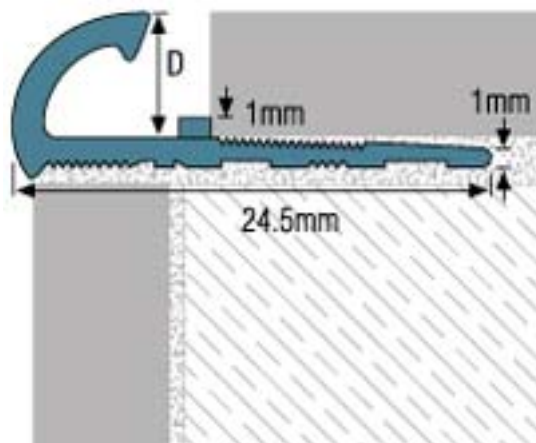

ETP

Профили декоративни PVC външен ъгъл

#### Материал

- PVC

#### Функции

- Предпазва ъгъла
- Предпазва от повреждане на границата с плочките
- Подходящ е за външна употреба

Този профил придава завършен вид на залепените на стената плочки.

Код	D (mm)	Дължина (m)
ETP648	6.4	2.5