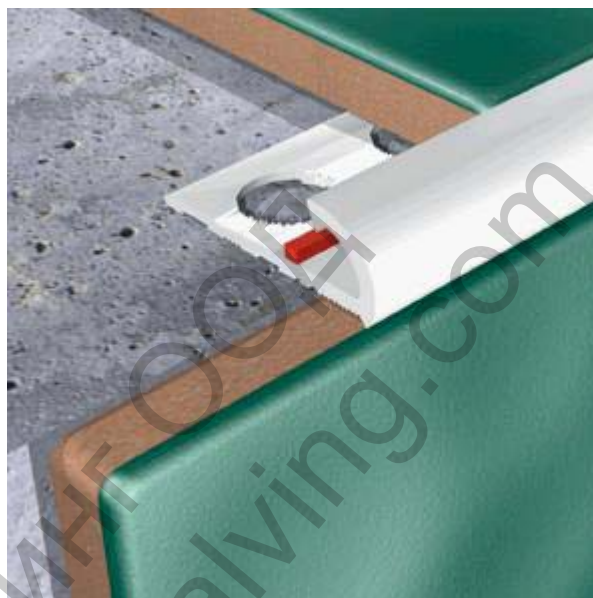

ETP

Профили декоративни PVC външен ъгъл

#### Употреба

- Керамични плочки

#### Материал

- PVC

#### Функции

- Предпазва ъгъла
- Предпазва от повреждане на границата с плочките
- Подходящ е за външна употреба

Този профил придава завършен вид на залепените на стената плочки.

Код	D (mm)	Дължина (m)
ETP648	6.4	2.5